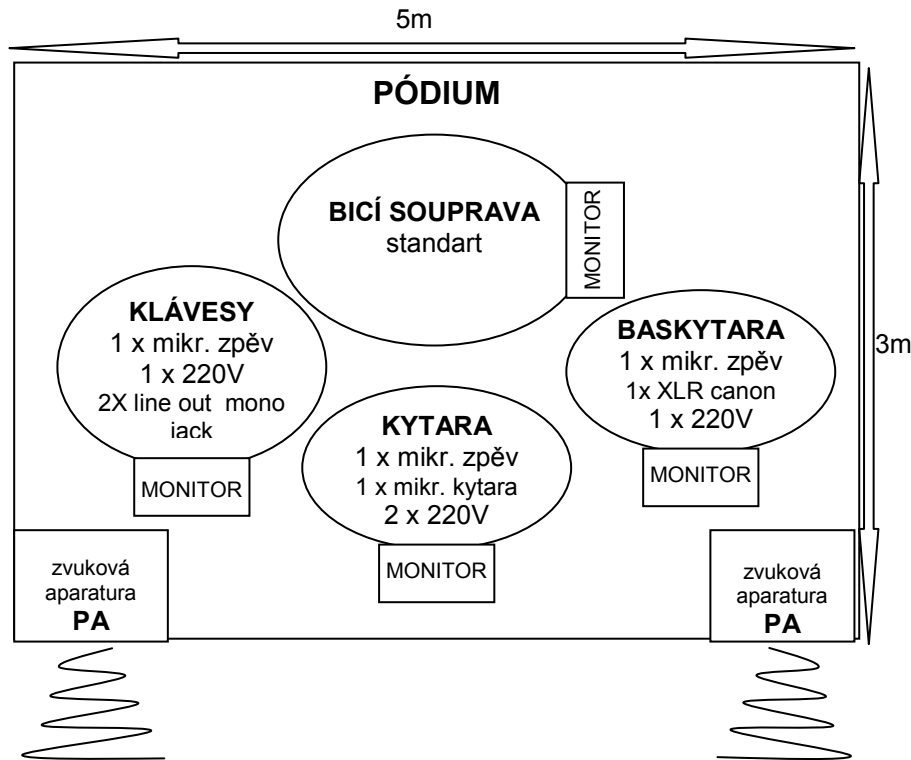

Požadavky: Přístup na místo konání akce 1 hod před produkcí
Parkování – 3 x osobní automobil
Praktikábl 3 x 2 m pro bicí, je-li k dispozici
Zastřešení pódia v případě venkovní produkce
Osvětlení pódia
Uzamykatelná nekuřácká šatna v blízkosti pódia