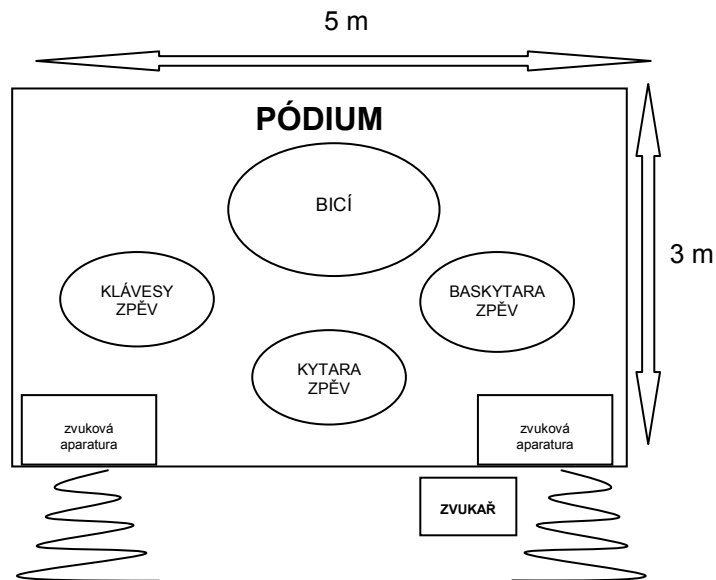

**Požadavky:** Přístup na místo konání akce 2 hod před produkcí  
Parkování – 3x osobní automobil + dodávka  
Technická výpomoc - 2 osoby (2 hod před a po produkci)  
Síť 220 V/15 A na pódiu  
Praktikábl 3 x 2 m pro bicí, je-li k dispozici  
Stůl (1 x 2 m) + židle pro zvukaře v sále  
Zastřešení pódia v případě venkovní produkce  
Osvětlení pódia  
Uzamykatelná nekuřácká šatna