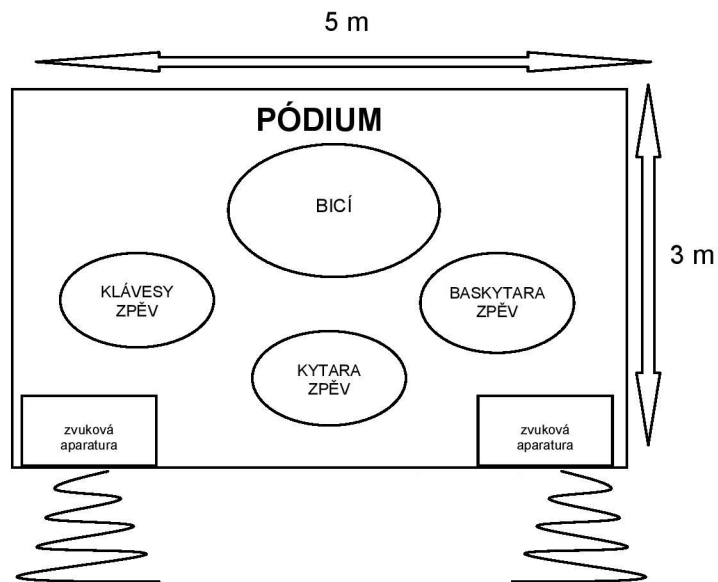

Požadavky: Přístup na místo konání akce 2 hod před produkcí
Parkování – 3x osobní automobil + dodávka
Technická výpomoc - 2 osoby (2 hod před a po produkci)
Síť 220 V/15 A na pódiu
Praktikábl 3 x 2 m pro bicí, je-li k dispozici
Uzamykatelná nekuřácká šatna
Zastřešení pódia v případě venkovní produkce
Osvětlení pódia